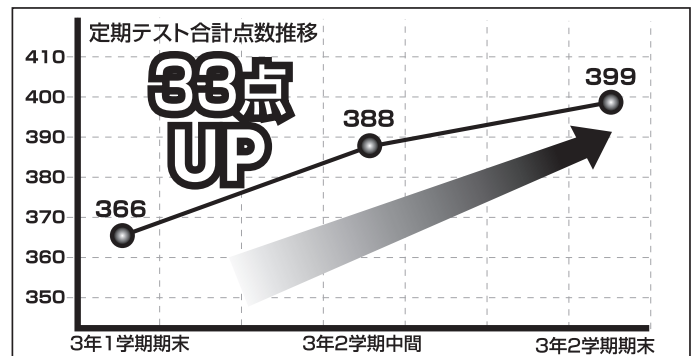

成績を上げることには力を注いでいます!!

中央台校 (令和6年6月開校) の定期テストの実績の一例

中1 TOPクラス Oくん

中1 進学クラス Sくん

中2 TOPクラス Iくん

中2 進学クラス Tさん

中3 TOPクラス Bさん

中3 進学クラス Tさん

実力がはつきりです! 中央台校の新教研もぎテスト結果 (2020年1月号結果)