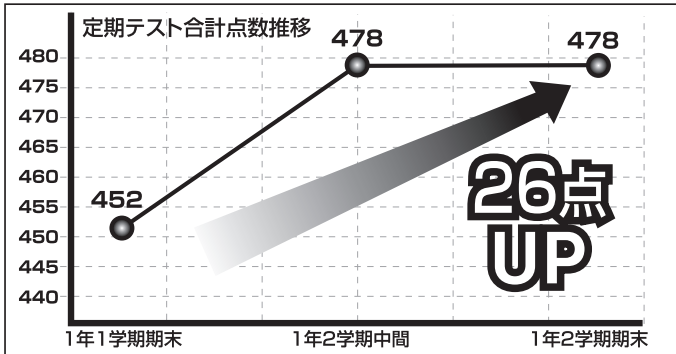

成績を上げることには力を注いでいます!!

中央台校 (令和6年6月開校) の定期テストの実績の一例

中1 TOPクラス Oくん

中1 進学クラス Sくん

中2 TOPクラス Iくん

中2 進学クラス Tさん

中3 TOPクラス Bさん

中3 進学クラス Tさん

実力がはつきりです! 中央台校の新教研もぎテスト結果 (2020年1月号結果)