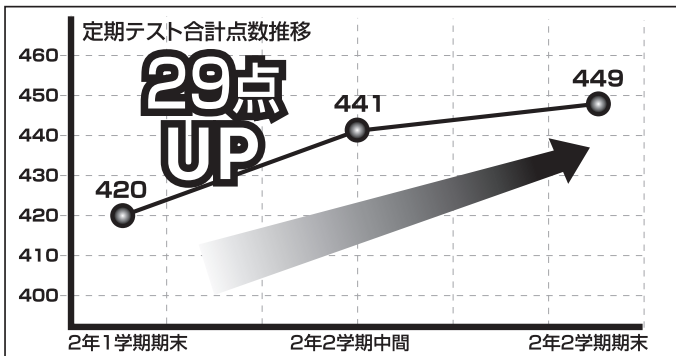

成績を上げることには力を注いでいます!!

中央台校 (令和6年6月開校) の定期テストの実績の一例

中1 TOPクラス Oくん

中1 進学クラス Sくん

中2 TOPクラス Iくん

中2 進学クラス Tさん

中3 TOPクラス Bさん

中3 進学クラス Tさん

実力がはつきりです! 中央台校の新教研もぎテスト結果 (2020年1月号結果)