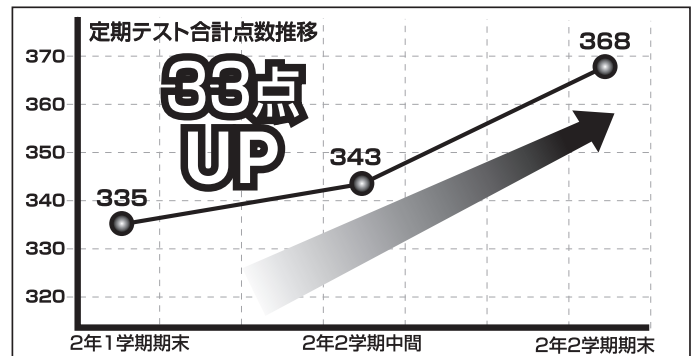

成績を上げることには力を注いでいます!!

中央台校 (令和6年6月開校) の定期テストの実績の一例

中1 TOPクラス Oくん

中1 進学クラス Sくん

中2 TOPクラス Iくん

中2 進学クラス Tさん

中3 TOPクラス Bさん

中3 進学クラス Tさん

実力がはつきりです! 中央台校の新教研もぎテスト結果 (2020年1月号結果)