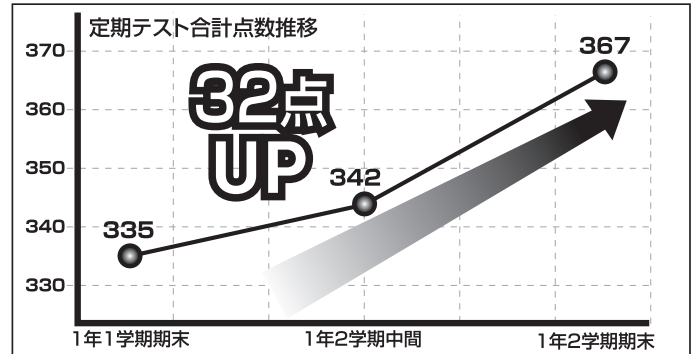

成績を上げることには力を注いでいます!!

中央台校 (令和6年6月開校) の定期テストの実績の一例

中1 TOPクラス Oくん

中1 進学クラス Sくん

中2 TOPクラス Iくん

中2 進学クラス Tさん

中3 TOPクラス Bさん

中3 進学クラス Tさん

実力がはつきりです! 中央台校の新教研もぎテスト結果 (2020年1月号結果)