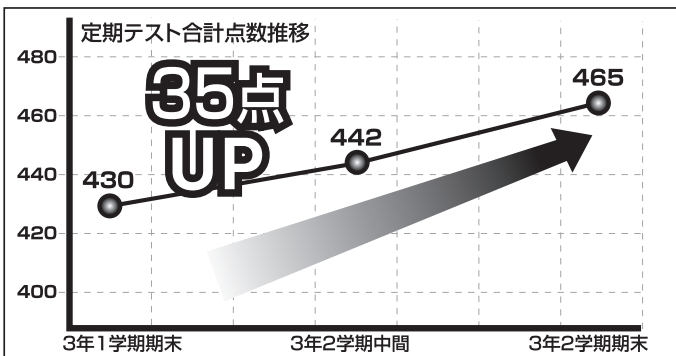

成績を上げることには力を注いでいます!!

中央台校 (令和6年6月開校) の定期テストの実績の一例

中1 TOPクラス Oくん

中1 進学クラス Sくん

中2 TOPクラス Iくん

中2 進学クラス Tさん

中3 TOPクラス Bさん

中3 進学クラス Tさん

実力がはつきりです! 中央台校の新教研もぎテスト結果 (2020年1月号結果)